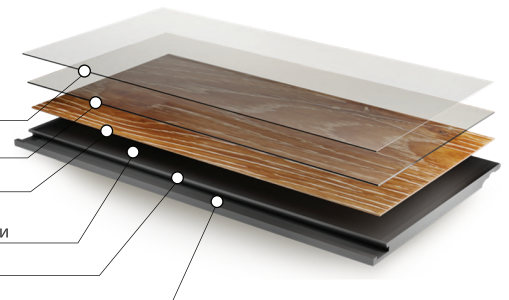

УСОВЕРШЕНСТВОВАННЫЙ КВАРЦЕВЫЙ SPC ЛАМИНАТ

уют в каждый дом

Категория: SPC Ламинат
Цвет: Блуа

DF08-CH

Коллекция: Chevron

Фаска: 4V-groove

Размер: 600 x 127 мм

Общая толщина: 5 мм

Структура усовершенствованного кварцевого SPC ламината

Полиуретановый защитный слой
с углеродными нанотрубками
от ультрафиолетовых лучей и истирания

Защитный структурированный слой из ПВХ

Декоративный слой

Каменно-полимерная плита высокой
плотности (SPC) с углеродными нанотрубками

Фаска с четырёх сторон

Замковая система

Наличие фаски	4v-groove	Закручивание после воздействия тепла	0мм
Использование с системой тёплый пол	≤ 28°C	Остаточная деформация	<0,01мм
Износостойкость	Группа Т	Устойчивость к свету	4 (Max-5)
Класс эмиссии формальдегида	E0	Стабильность размеров	<0,1%
Устойчивость к пятнам и бытовым химикатам	Высокая	Класс использования	43
		Класс пожарной безопасности	KM2